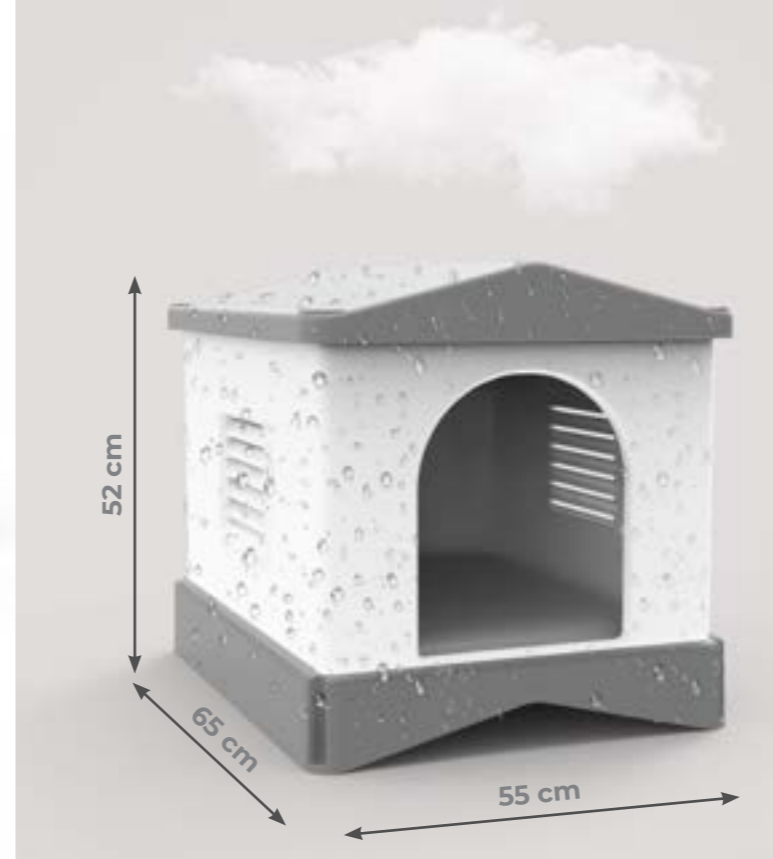

komody's Zoo

La caseta plegable para perros y gatos que hará las delicias de tu mejor amigo peludo en todos sus viajes.

Haz que tu mascota se sienta segura allí donde vayas gracias a las prestaciones de la caseta para perros Komody's de Newzoo.

En menos de 5 minutos el hogar de tu mascota estará preparado para hacer de sus vacaciones una experiencia única.

Fabricada en materiales resistentes a agentes externos que soportan pesos de 1kg hasta 12kg.

Peso Neto	7400 g
Peso Bruto	8500 g
Medida ind.	550 - 650 - 520mm
Medida pack.	690 - 590 - 240mm
Material	PP reciclado
Fabricado en	Alicante (ESP)