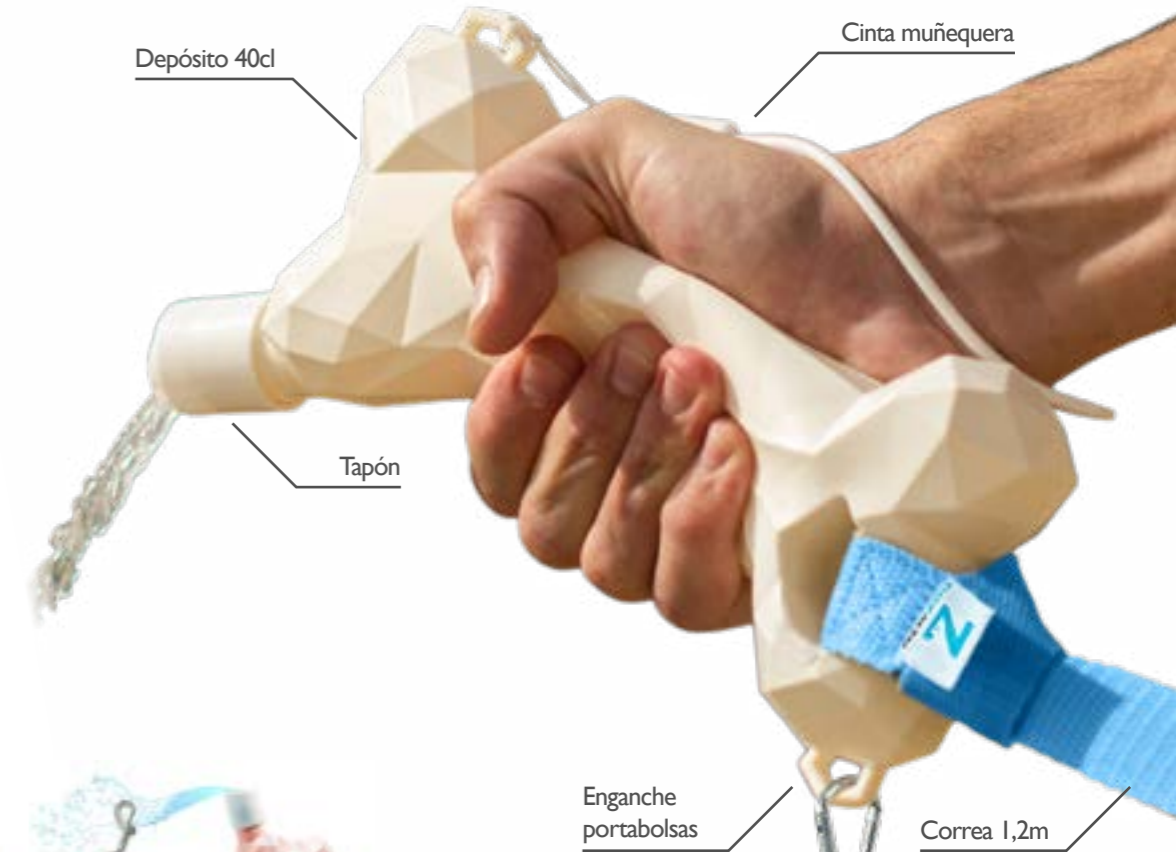

cleanZoo

CleanZoo es una correa para mascotas cuyo mango con forma de hueso geométrico cuenta con un depósito de agua de medio litro para limpiar la orina de tu perro mientras lo paseas por la calle y así evitar una sanción.

El depósito cuenta con una forma para facilitar los tirones de tu perro además de contar con una cinta de seguridad y sujetarlo con la muñeca.

El tapón tiene una apertura sencilla mediante presión y así verter la solución líquida que se encuentra en el interior.

Peso Neto	115g
Peso Bruto	120g
Medida ind.	210-50-100 mm
Medida pack.	210-50-100 mm
Material	PP reciclado
Fabricado en	Alicante (ESP)

* No incluye dispensador de bolsas