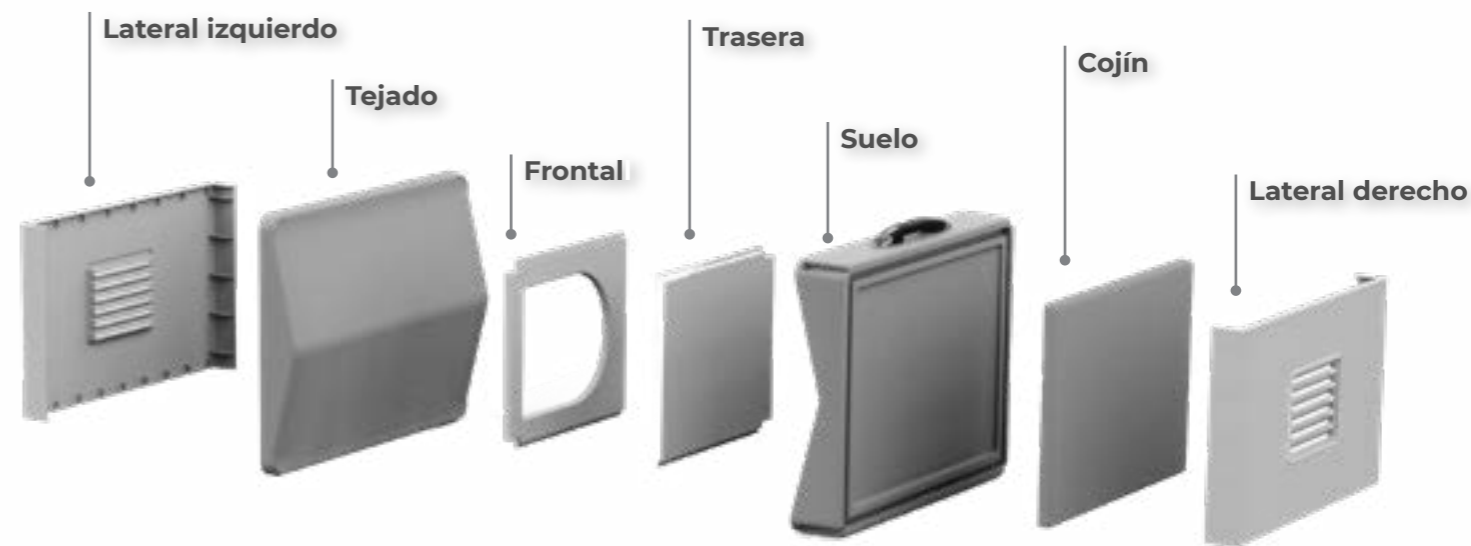

komody's Zoo

La caseta plegable para perros y gatos que hará las delicias de tu mejor amigo peludo en todos sus viajes.

Haz que tu mascota se sienta segura allí donde vayas gracias a las prestaciones de la caseta para perros Komody's de Newzoo.

En menos de 5 minutos el hogar de tu mascota estará preparado para hacer de sus vacaciones una experiencia única.

Fabricada en materiales resistentes a agentes externos que soportan pesos de 1kg hasta 12kg.

Peso Neto	7400 g
Peso Bruto	8500 g
Medida ind.	550 - 650 - 520mm
Medida pack.	690 - 590 - 240mm
Material	PP reciclado
Fabricado en	Alicante (ESP)