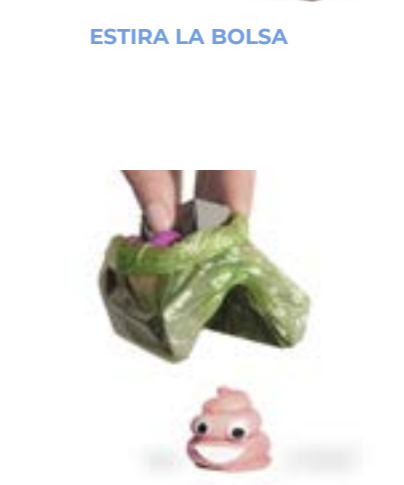

## Paso a paso:

COLOCA LAS BOLSAS DENTRO

ESTIRA LA BOLSA

COLOCA LA BOLSA ALREDEDOR DE KLEK'SZOO

CIERRA KLEK'SZOO

RECOGE LAS HECES DE TU MASCOTA

...HASTA QUE ENCUENTRES UNA PAPELERA

|                     |                  |
|---------------------|------------------|
| <b>Peso Neto</b>    | 65g              |
| <b>Peso Bruto</b>   | 79g              |
| <b>Medida ind.</b>  | 110 - 70 - 60 mm |
| <b>Medida pack.</b> | 140 - 190 - 60m  |
| <b>Material</b>     | PP reciclado     |
| <b>Fabricado en</b> | Alicante (ESP)   |

# irisZoo

Este juguete es una pelota que dispone de localizador para que puedas encontrarla mediante la app de tu smartphone.

La iluminación será un extra para tu mascota y podrás jugar con ella por las noches sabiendo que ve perfectamente donde está. Fácil de limpiar, muy resistente y no es dañina para su dentadura.