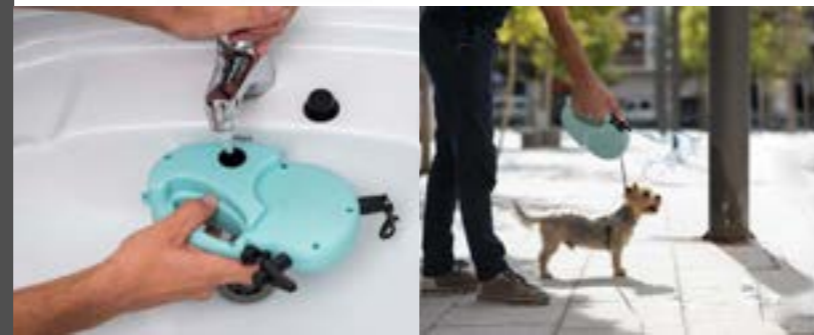

puppyZoo

¿Sabes que muchas ciudades prohíben sacar a pasear a tu mascota sin una botella de agua?

PuppyZoo es una correa extensible con depósito de agua que te permite pasear a tu perro con estilo gracias a este producto original que cuenta con ingeniería interna patentada única en el mundo.

Disfruta de un diseño ergonómico realizado para que puedas dispensar agua con jabón y bloquear manualmente o de forma constante la correa extensible.

Peso Neto	286g
Peso Bruto	341g
Medida ind.	200 - 160 - 70mm
Medida pack.	210 - 190 - 70mm
Material	PP reciclado
Fabricado en	Alicante (ESP)